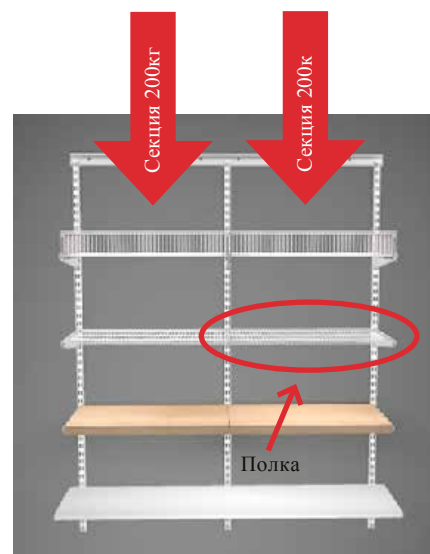

ВСЕ КРЕПИТСЯ НА НЕСУЩИЙ РЕЛЬС

Несущий рельс - это базовый элемент, на который навешиваются все остальные элементы. Благодаря этому Elfa такая функциональная и простая в установке.

| Elfa Classic

РЕКОМЕНДАЦИИ ПО ВЕСУ (НАВЕСНАЯ СИСТЕМА)

Эти рекомендации также требуют, чтобы вы использовали нашу инструкцию по монтажу.

Применяйте крепежную фурнитуру для Вашего типа стен.

ЗАМЕТКА! Все наши рекомендации основаны на том, что вы распределяете нагрузку равномерно.

Смотрите инструкции по монтажу на нашем сайте - www.elfa.a-c.com.ua

Хранение Elfa планируется посекционно.

Ширина секций - 451мм, 607мм, 902мм.

Заметка! Каждая секция выдерживает 200 кг веса.

Убедитесь, чтобы вещи были равномерно распределены.